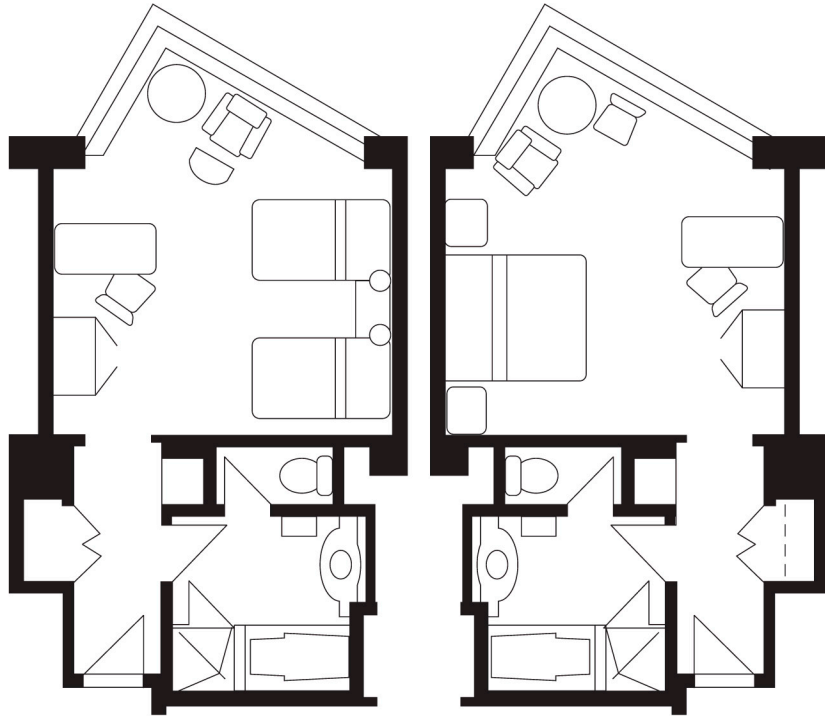

# Superior

スーペリア

45m<sup>2</sup> (484ft<sup>2</sup>)

Twin  
(ツイン)

King  
(キング)