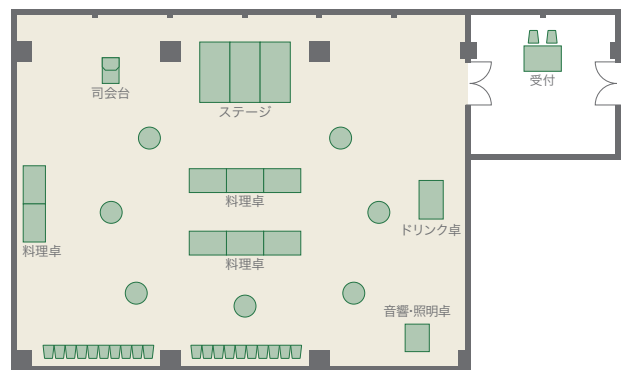

● 着席90名

● 立食130名

● シアター256名

● スクール108名