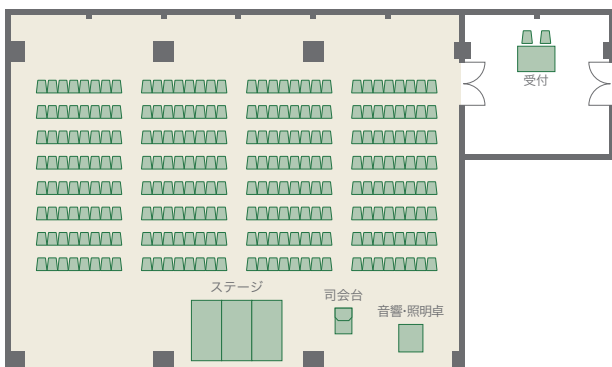

● 着席90名

● 立食130名

● シアター256名

● スクール108名