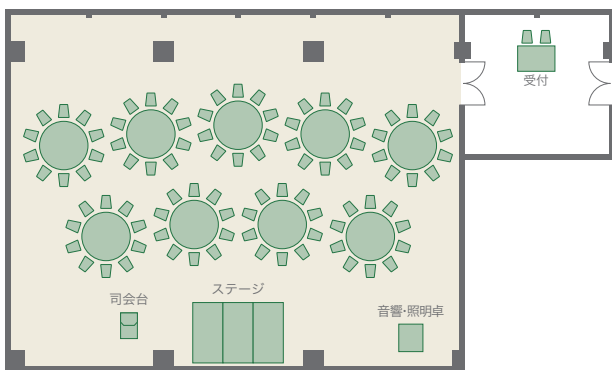

● 着席90名

● 立食130名

● シアター256名

● スクール108名