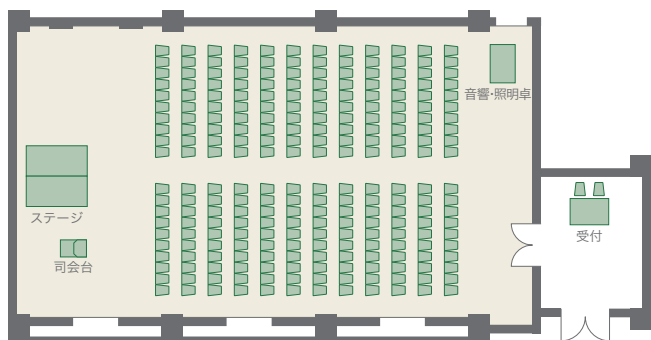

ペガサス

プラザ棟/1F

● 着席100名

● 立食130名

● シアター 240名

● スクール 126名