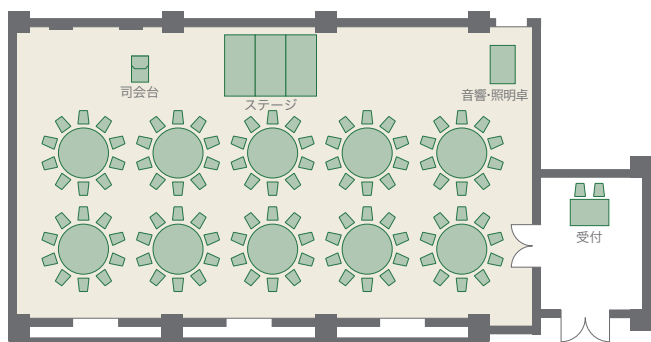

ペガサス

プラザ棟/1F

● 着席100名

● 立食130名

● シアター 240名

● スクール 126名