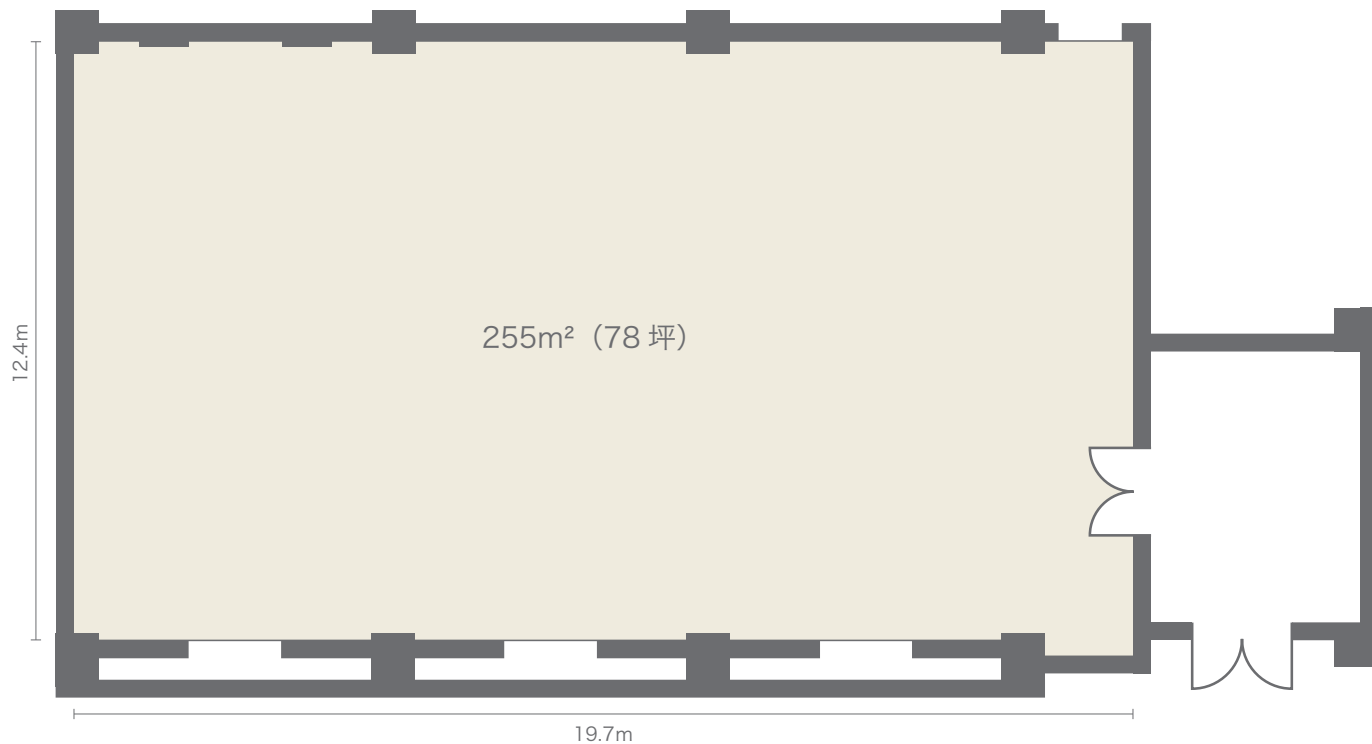

ペガサス

プラザ棟/1F

● 着席100名

● 立食130名

● シアター 240名

● スクール 126名