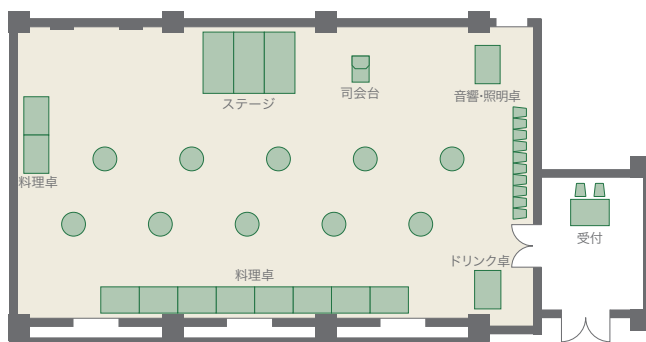

ペガサス

プラザ棟/1F

● 着席100名

● 立食130名

● シアター 240名

● スクール 126名