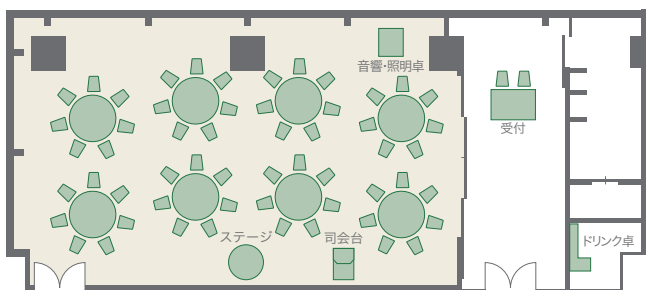

● 着席56名

● 立食60名

● シアター120名

● スクール64名