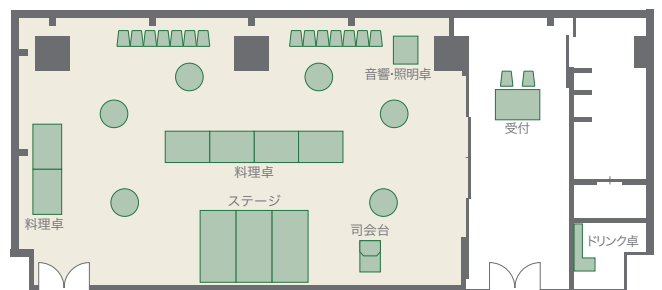

● 着席56名

● 立食60名

● シアター120名

● スクール64名