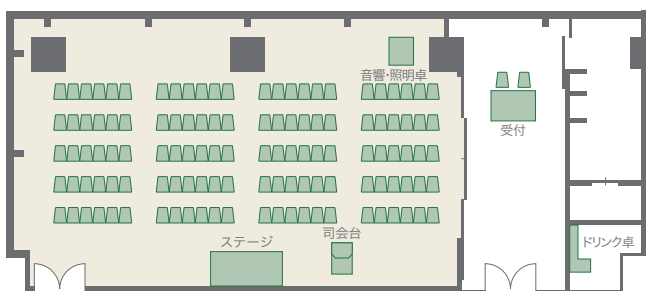

● 着席56名

● 立食60名

● シアター120名

● スクール64名