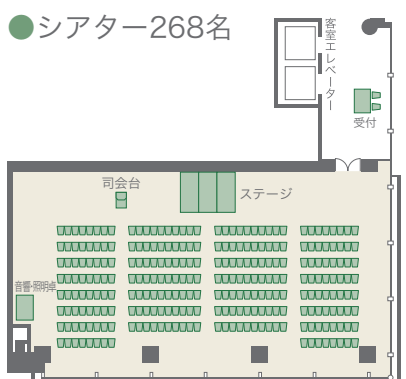

マーガレット/フリーズア/アザレア/  
コスモス/つばき/さくら

タワー棟/11~6F

●着席120名

●立食150名

●シアター268名

●スクール156名