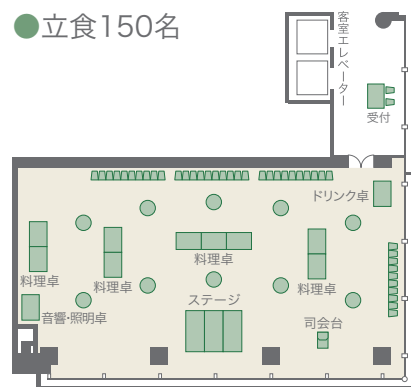

マーガレット/フリーズア/アザレア/  
コスモス/つばき/さくら

タワー棟/11~6F

●着席120名

●立食150名

●シアター268名

●スクール156名