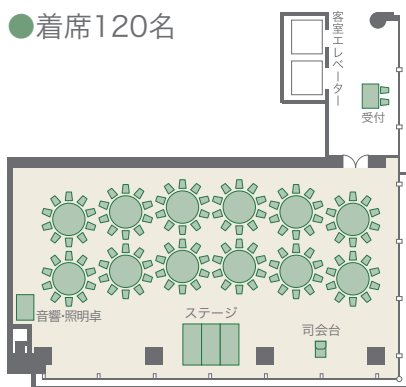

マーガレット/フリーズア/アザレア/  
コスモス/つばき/さくら

タワー棟/11~6F

●着席120名

●立食150名

●シアター268名

●スクール156名