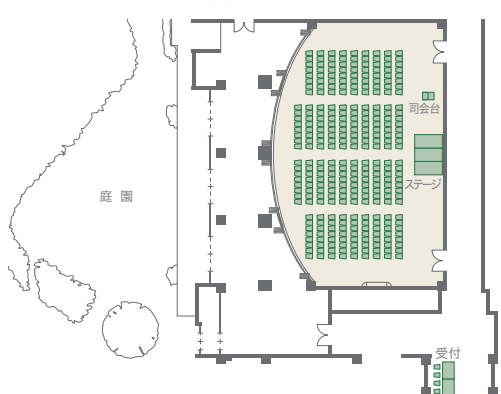

ギャラクシー

プラザ棟/1F

●着席150名

●立食250名

●シアター304名

●スクール172名