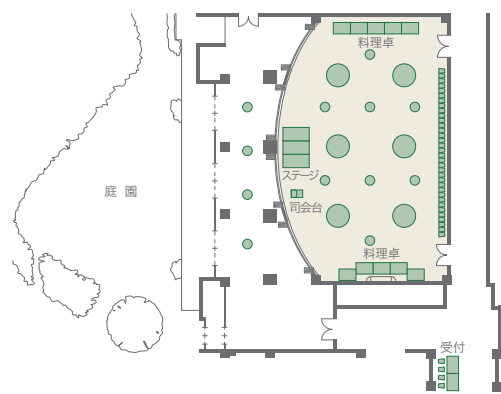

ギャラクシー

プラザ棟/1F

●着席150名

●立食250名

●シアター304名

●スクール172名