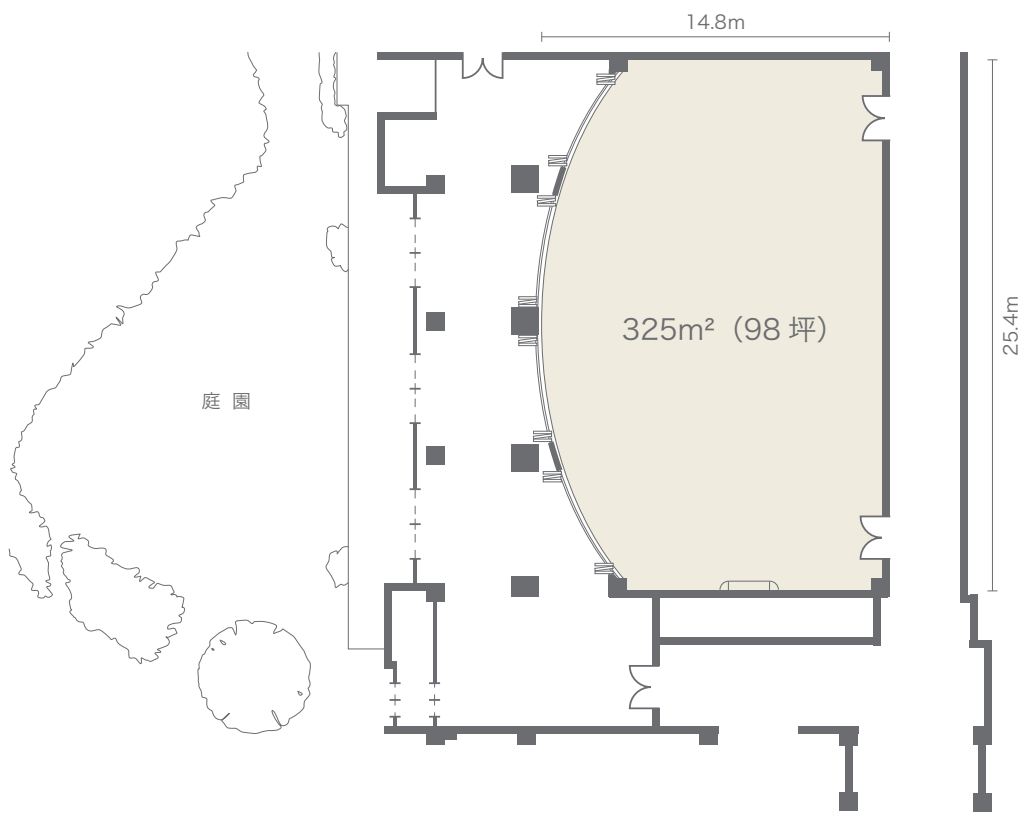

ギャラクシー

プラザ棟/1F

●着席150名

●立食250名

●シアター304名

●スクール172名