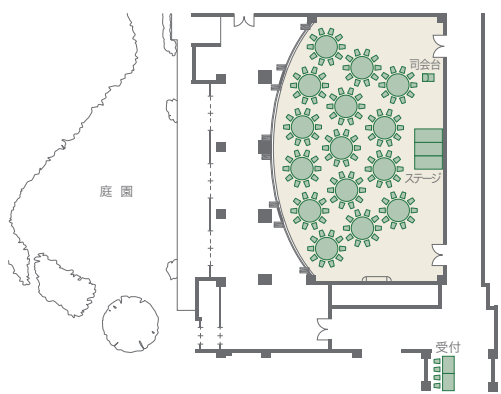

ギャラクシー

プラザ棟/1F

●着席150名

●立食250名

●シアター304名

●スクール172名