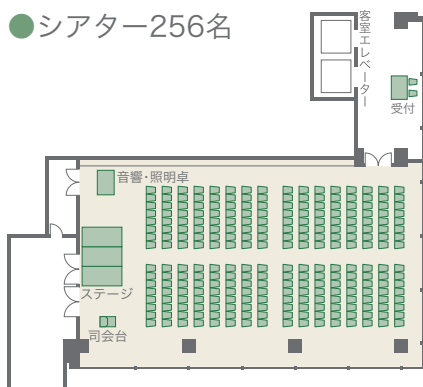

カトレア

タワー棟/5F

● 着席100名

● 立食130名

● シアター256名

● スクール100名