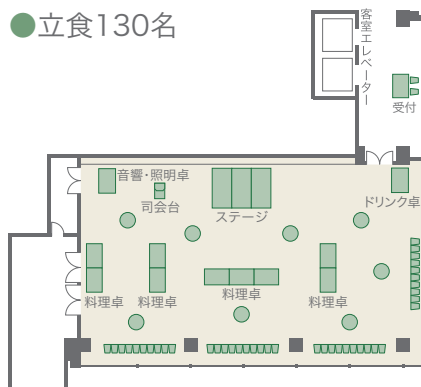

カトレア

タワー棟/5F

● 着席100名

● 立食130名

● シアター256名

● スクール100名