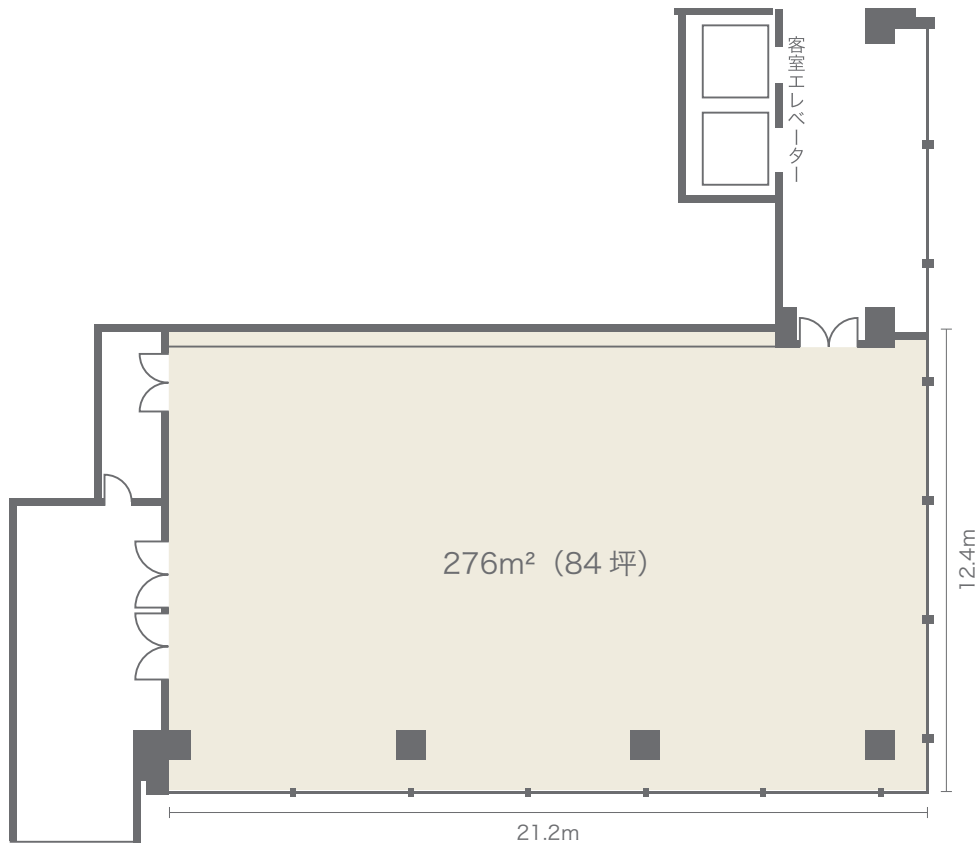

カトレア

タワー棟/5F

● 着席100名

● 立食130名

● シアター256名

● スクール100名