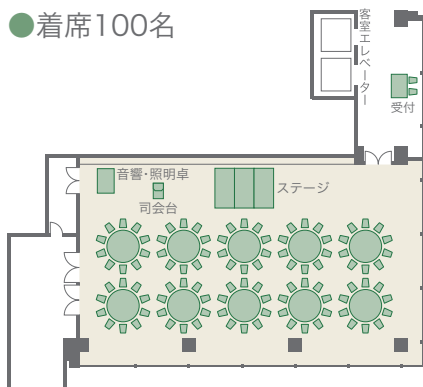

カトレア

タワー棟/5F

● 着席100名

● 立食130名

● シアター256名

● スクール100名