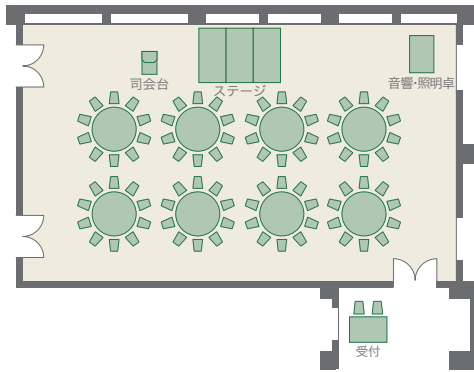

# カシオペア

プラザ棟/1F

●着席80名

●立食120名

●シアター203名

●スクール100名