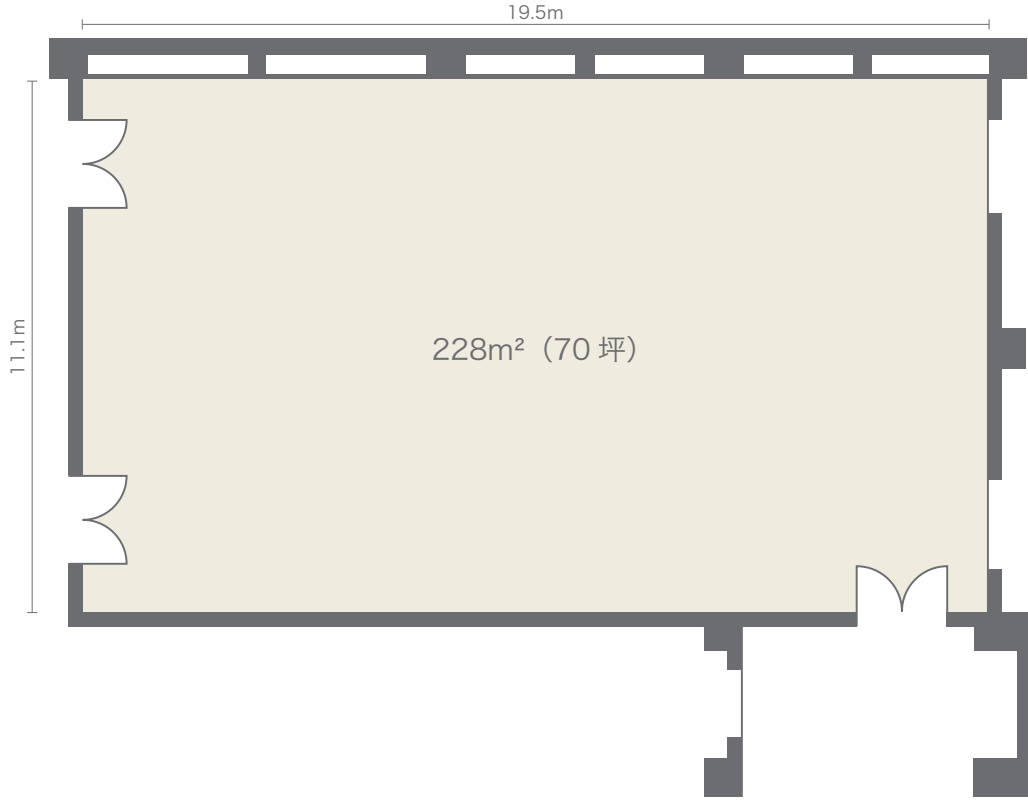

# カシオペア

プラザ棟/1F

●着席80名

●立食120名

●シアター203名

●スクール100名