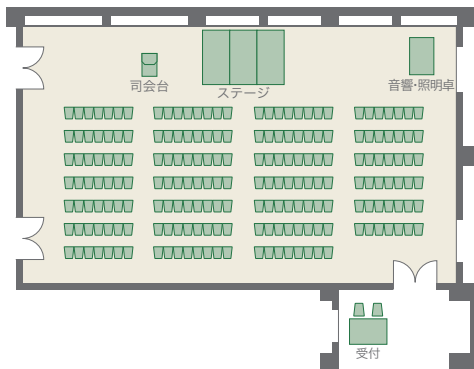

# カシオペア

プラザ棟/1F

●着席80名

●立食120名

●シアター203名

●スクール100名