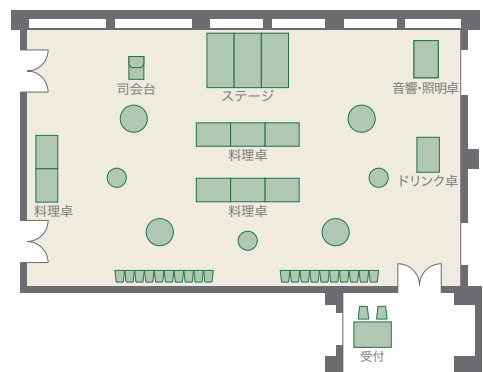

# カシオペア

プラザ棟/1F

●着席80名

●立食120名

●シアター203名

●スクール100名