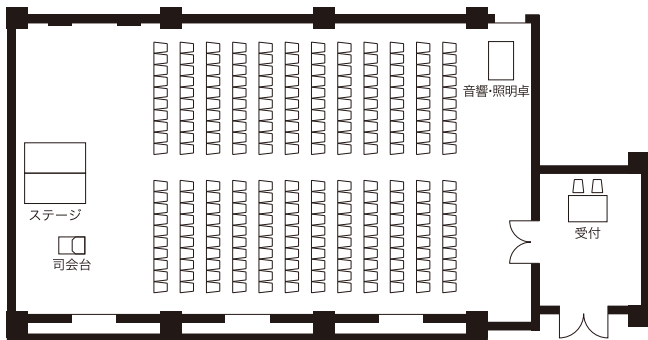

●着席100名
Banquet Capacity100

●立食130名
Buffet Capacity130

●シアター240名
Theater Capacity240

●スクール118名
Classroom Capacity118