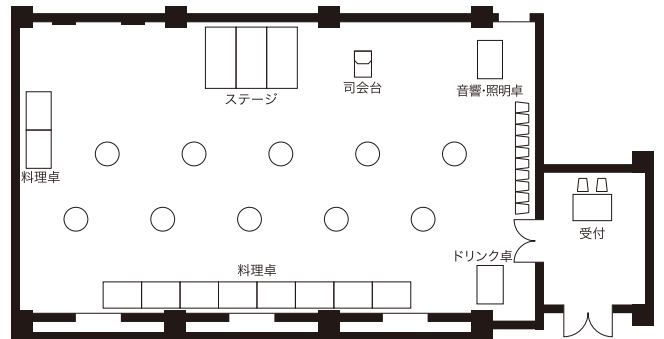

●着席100名
Banquet Capacity100

●立食130名
Buffet Capacity130

●シアター240名
Theater Capacity240

●スクール118名
Classroom Capacity118