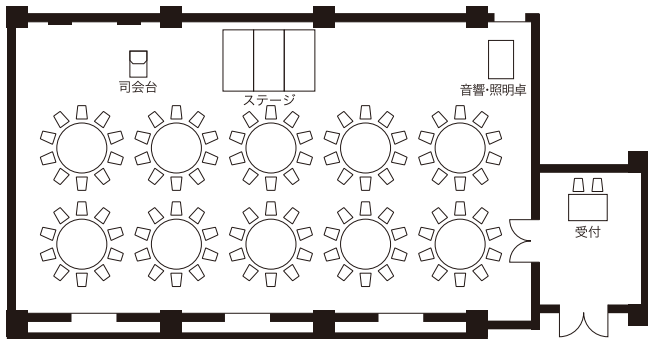

●着席100名
Banquet Capacity100

●立食130名
Buffet Capacity130

●シアター240名
Theater Capacity240

●スクール118名
Classroom Capacity118