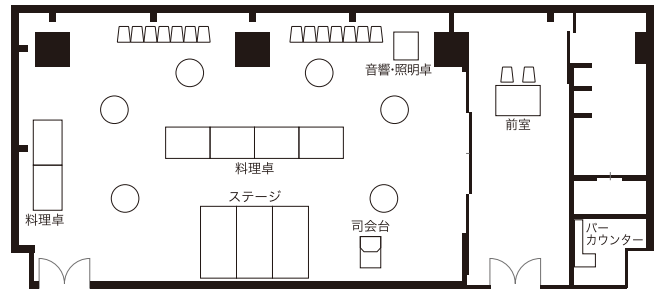

●着席56名
Banquet Capacity56

●立食60名
Buffet Capacity60

●シアター120名
Theater Capacity120

●スクール64名
Classroom Capacity64