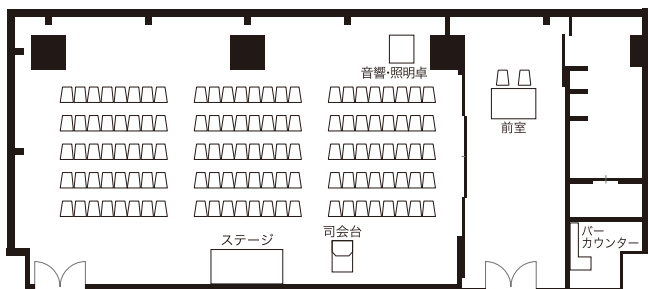

●着席56名
Banquet Capacity56

●立食60名
Buffet Capacity60

●シアター120名
Theater Capacity120

●スクール64名
Classroom Capacity64