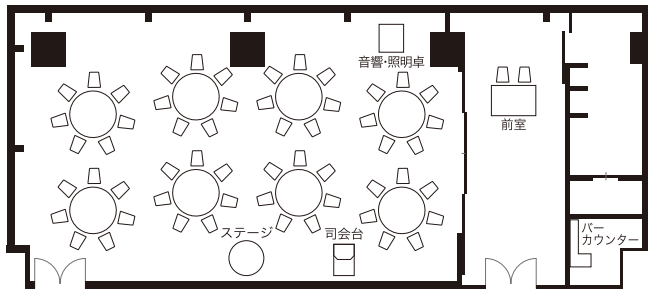

●着席56名
Banquet Capacity56

●立食60名
Buffet Capacity60

●シアター120名
Theater Capacity120

●スクール64名
Classroom Capacity64