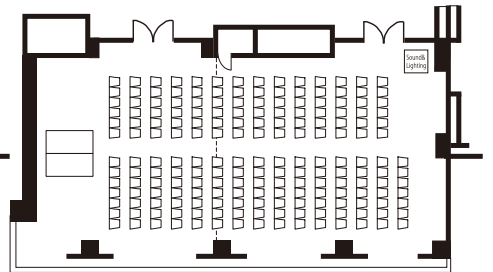

●立食120名
Buffet Capacity120

●着席90名
Banquet Capacity90

●シアター189名
Theater189

●コの字スタイル46名
U-Shape Capacity46

●口の字・立食32名 (2分割)
Hollow Square & Banquet Capacity32