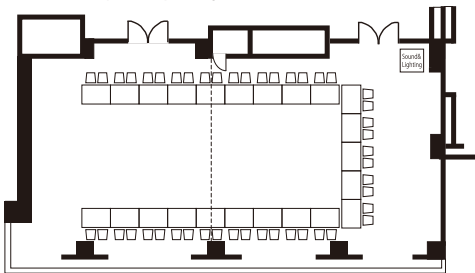

●立食120名
Buffet Capacity120

●着席90名
Banquet Capacity90

●シアター189名
Theater189

●コの字スタイル46名
U-Shape Capacity46

●口の字・立食32名 (2分割)
Hollow Square & Banquet Capacity32