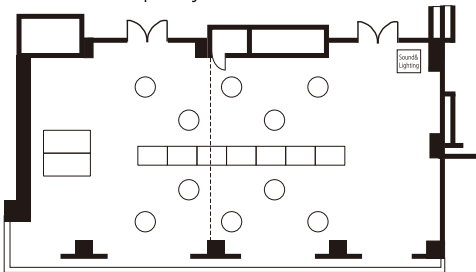

●立食120名
Buffet Capacity120

●着席90名
Banquet Capacity90

●シアター189名
Theater189

●コの字スタイル46名
U-Shape Capacity46

●口の字・立食32名 (2分割)
Hollow Square & Banquet Capacity32