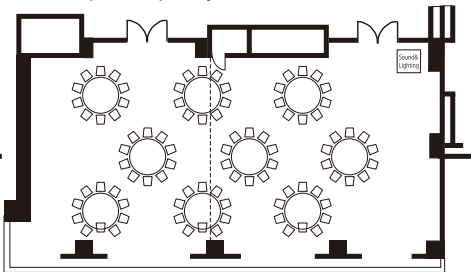

●立食120名
Buffet Capacity120

●着席90名
Banquet Capacity90

●シアター189名
Theater189

●コの字スタイル46名
U-Shape Capacity46

●口の字・立食32名 (2分割)
Hollow Square & Banquet Capacity32