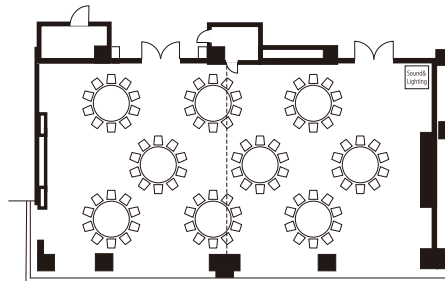

●立食120名  
Buffet Capacity120

●着席90名  
Banquet Capacity90

●シアター196名  
Theater196

●コの字スタイル46名  
U-Shape Capacity46

●口の字・立食32名 (2分割)  
Hollow Square & Banquet Capacity32