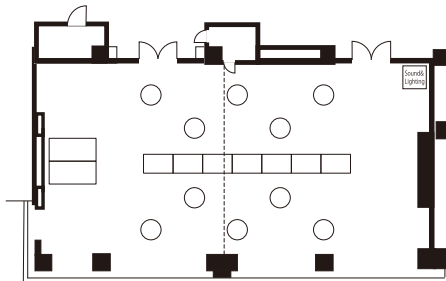

●立食120名  
Buffet Capacity120

●着席90名  
Banquet Capacity90

●シアター196名  
Theater196

●コの字スタイル46名  
U-Shape Capacity46

●口の字・立食32名 (2分割)  
Hollow Square & Banquet Capacity32