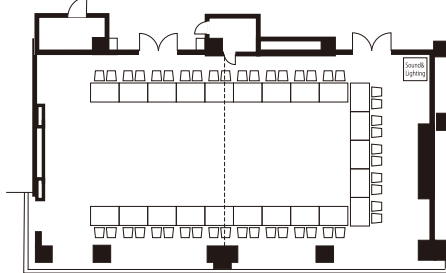

●立食120名  
Buffet Capacity120

●着席90名  
Banquet Capacity90

●シアター196名  
Theater196

●コの字スタイル46名  
U-Shape Capacity46

●口の字・立食32名 (2分割)  
Hollow Square & Banquet Capacity32