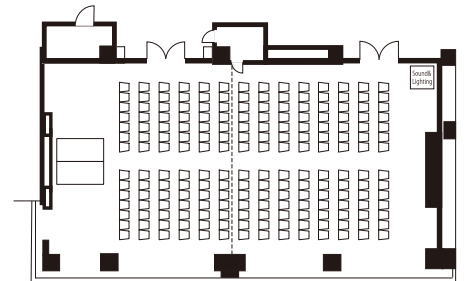

●立食120名  
Buffet Capacity120

●着席90名  
Banquet Capacity90

●シアター196名  
Theater196

●コの字スタイル46名  
U-Shape Capacity46

●口の字・立食32名 (2分割)  
Hollow Square & Banquet Capacity32