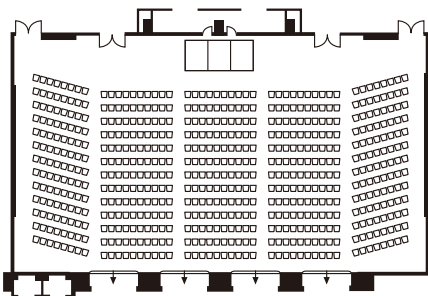

● 着席300名
Banquet Capacity300

● 立食500名
Buffet Capacity500

● スクール360名
Classroom Capacity360

● シアター598名
Theater Capacity598

● スクール・立食160名
Classroom & Banquet Capacity160