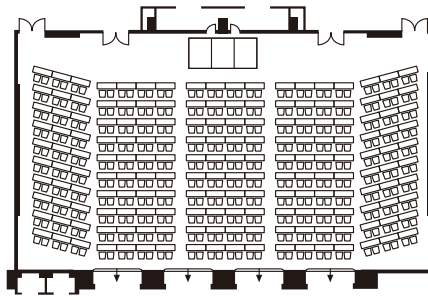

● 着席300名
Banquet Capacity300

● 立食500名
Buffet Capacity500

● スクール360名
Classroom Capacity360

● シアター598名
Theater Capacity598

● スクール・立食160名
Classroom & Banquet Capacity160