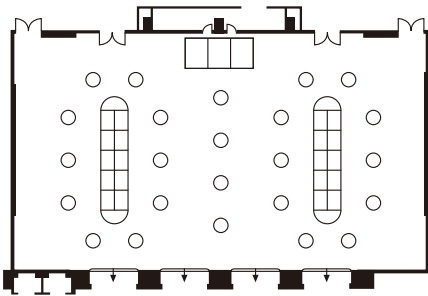

● 着席300名
Banquet Capacity300

● 立食500名
Buffet Capacity500

● スクール360名
Classroom Capacity360

● シアター598名
Theater Capacity598

● スクール・立食160名
Classroom & Banquet Capacity160