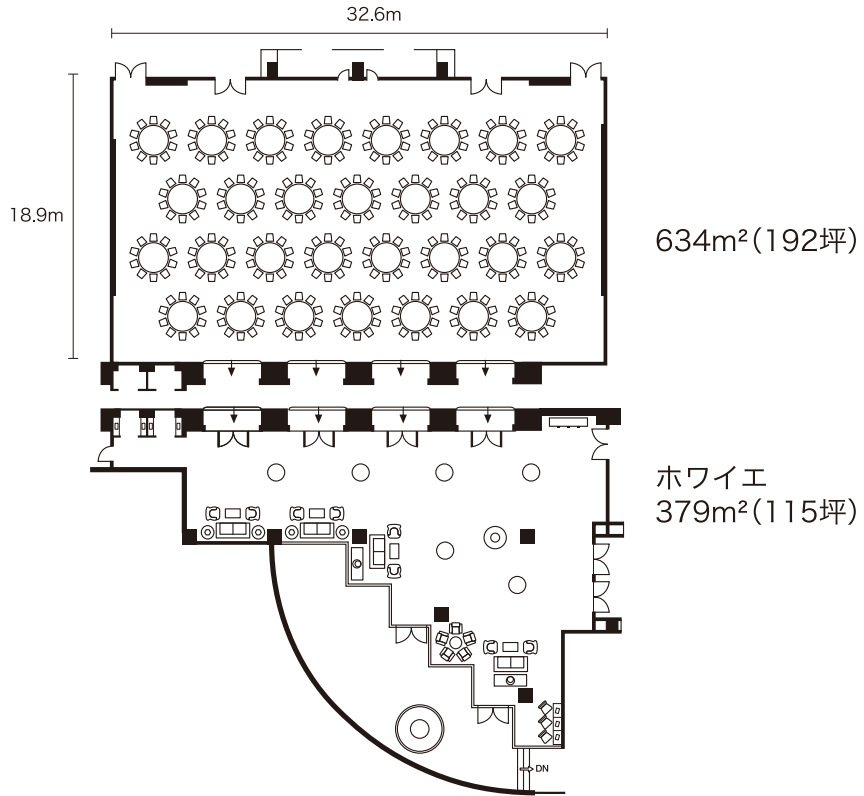

● 着席300名
Banquet Capacity300

● 立食500名
Buffet Capacity500

● スクール360名
Classroom Capacity360

● シアター598名
Theater Capacity598

● スクール・立食160名
Classroom & Banquet Capacity160